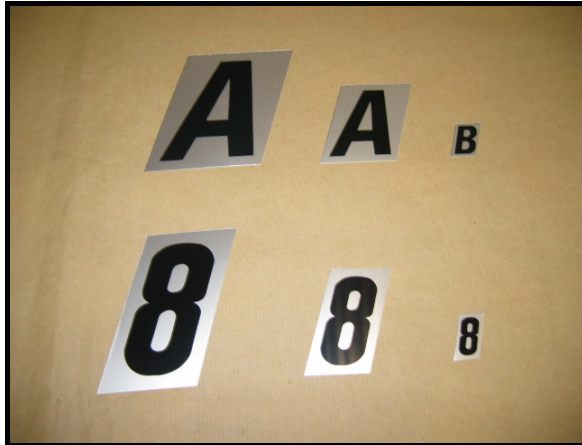

7. SECÇÃO DE PRODUTOS DIVERSOS

7.1 LETRAS E ALGARISMOS

[Algarismos em chapa de alumínio]

[Dim: 2,5 ou 8 cms alt.]

[Cores: natural]

[Letras em chapa de alumínio]

[Dim: 2,5 ou 8 cm alt.]

[Cores: natural]

[Algarismos em latão]

[Dim: 5 x 8 cms alt.]

[Cores: natural ou amarelo]

[Letras e Algarismos em Latão sem espigão]

[Dim: de acordo com o solicitado pelo cliente]

7.2. NÚMEROS DE PORTA ESMALTADOS

[Todos os Números de porta
esmaltados]

[Dim: 18 x13 cm]

7.3. MEDALHAS DE BRONZE E RESPECTIVOS SUPORTES

[Medalha em Bronze]

[Dim: rectangulares: tamanhos
diversos]

[Redondas: 8 cm de diâmetro]

[Suporte para Medalhas]

[Dim: diversas]

7.4 PREÇARIOS DE MONTRA

7.6. FICHAS DE GUICHET E RESPECTIVO ESPIGÃO

De referir que as dimensões e cores das fichas são conforme solicitação do cliente.

[Fichas de Guichet]
[Dim: diversas]
[Material: plástico ou chapa]

7.7. RÉPLICA DE ELÉCTRICO Nº 28