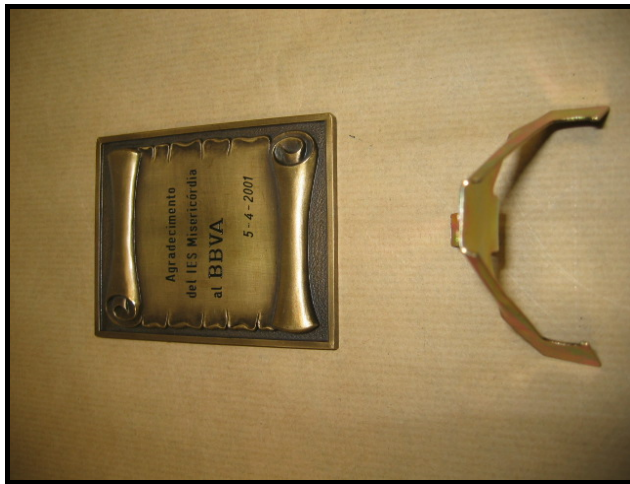

[Algarismos em latão]

[Dim: 5 x 8 cms alt.]

[Cores: natural ou amarelo]

[Letras e Algarismos em Latão sem espigão]

[Dim: de acordo com o solicitado pelo cliente]

7.2. NÚMEROS DE PORTA ESMALTADOS

[Todos os Números de porta
esmaltados]

[Dim: 18 x13 cm]

7.3. MEDALHAS DE BRONZE E RESPECTIVOS SUPORTES

[Medalha em Bronze]

[Dim: rectangulares: tamanhos
diversos]

[Redondas: 8 cm de diâmetro]

[Suporte para Medalhas]

[Dim: diversas]

7.4 PREÇARIOS DE MONTRA